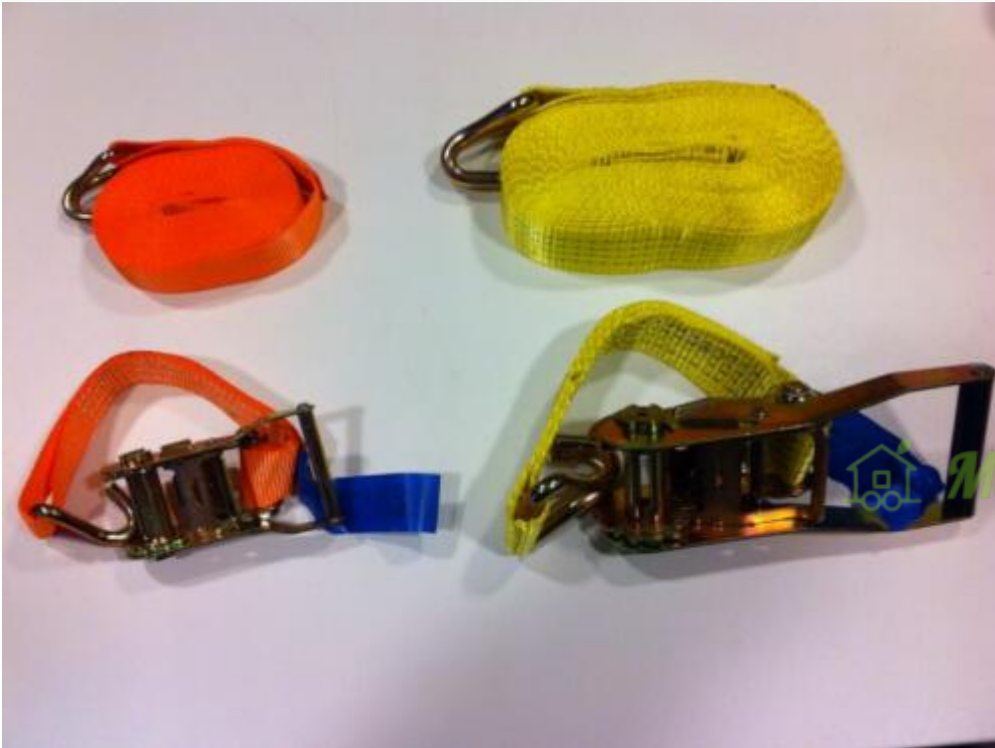

Maks-trailer.dk

Siden hvor du finder lige præcis din trailer

 *Maks-trailer.dk*

Køl-bjælke til sejlbådstrailere

Letmetalfølge sort 185 R14 900 kg

Maks-trailer.dk

Maks-trailer.dk

Siden hvor du finder lige præcis din trailer