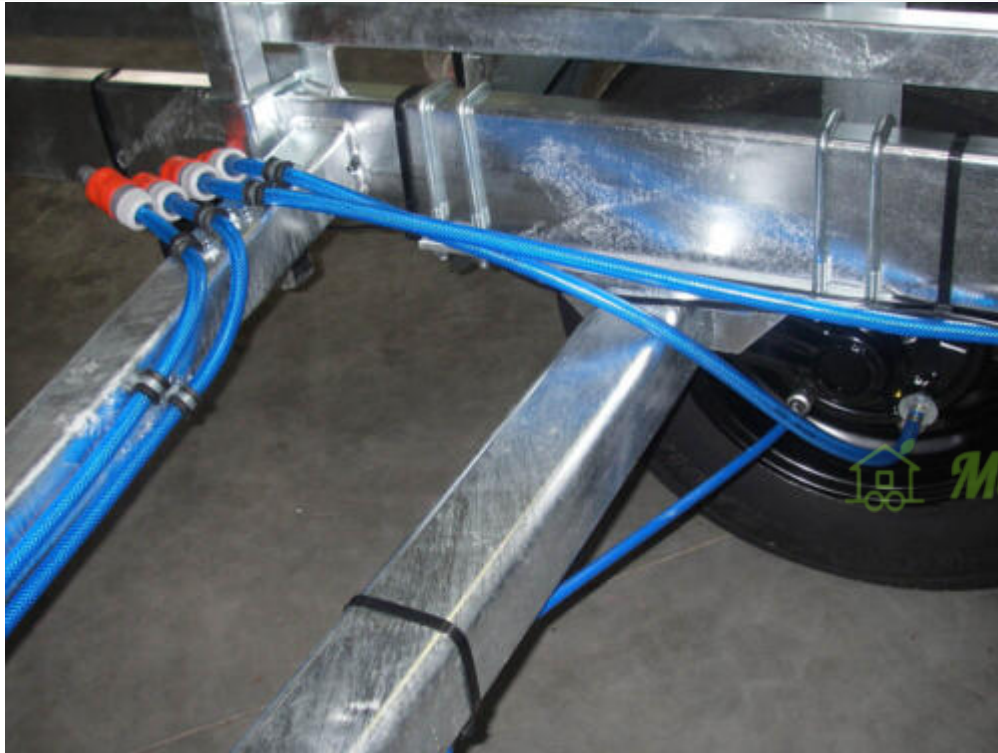

Maks-trailer.dk

MaKS-trailer.dk

Siden hvor du finder lige præcis din trailer