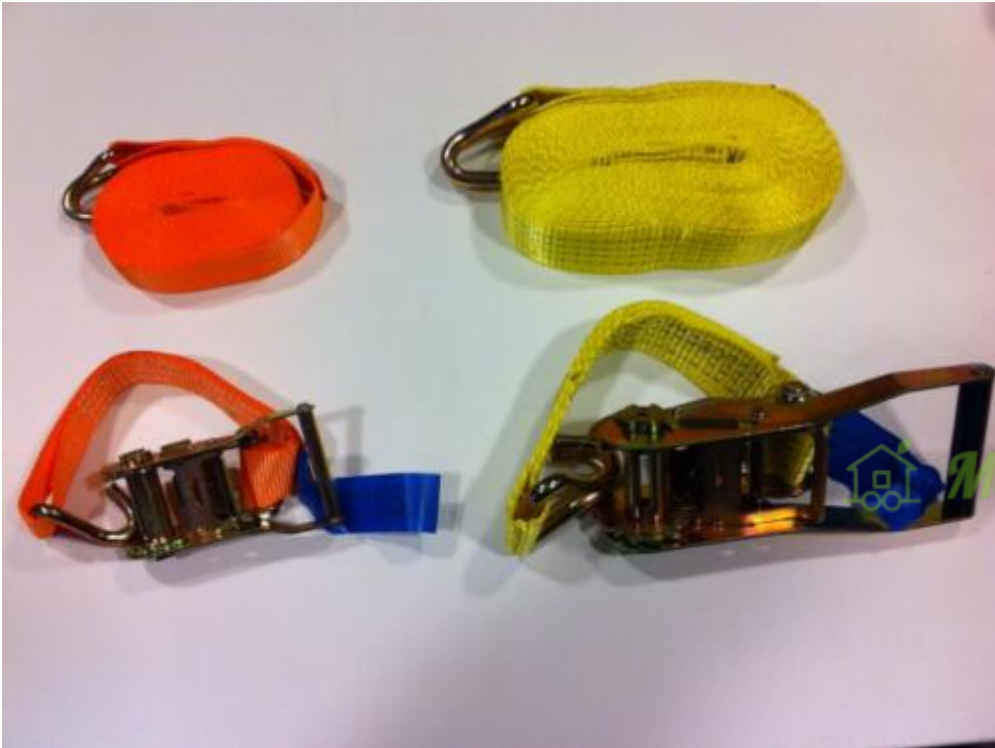

Maks-trailer.dk

Maks-trailer.dk

Siden hvor du finder lige præcis din trailer