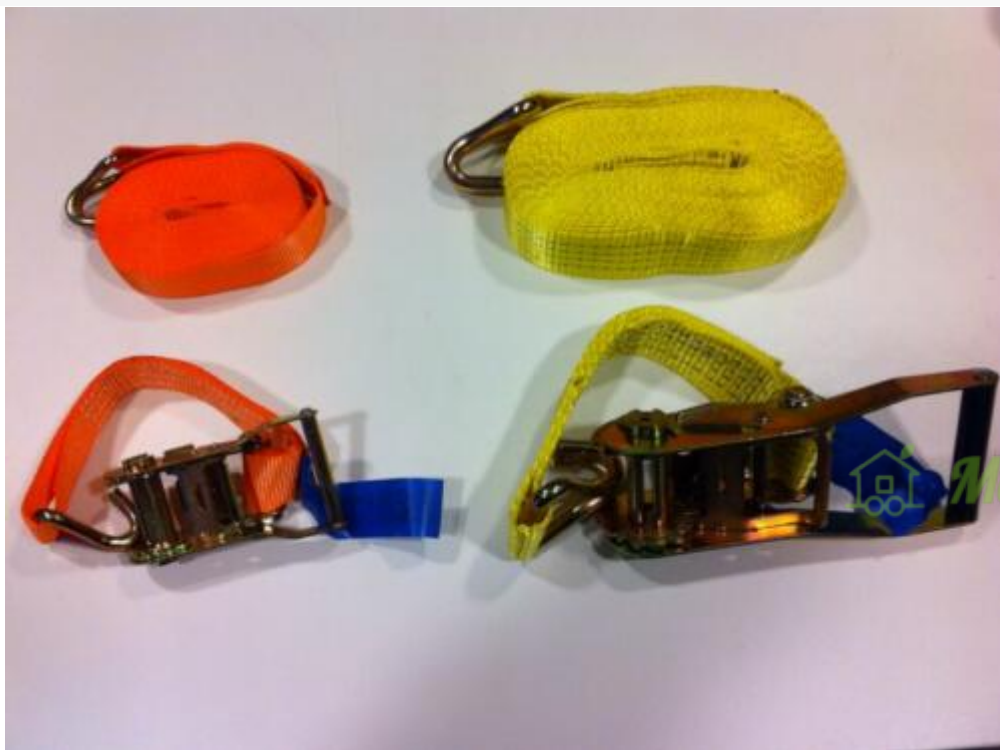

Maks-trailer.dk

Maks-trailer.dk

Siden hvor du finder lige præcis din trailer