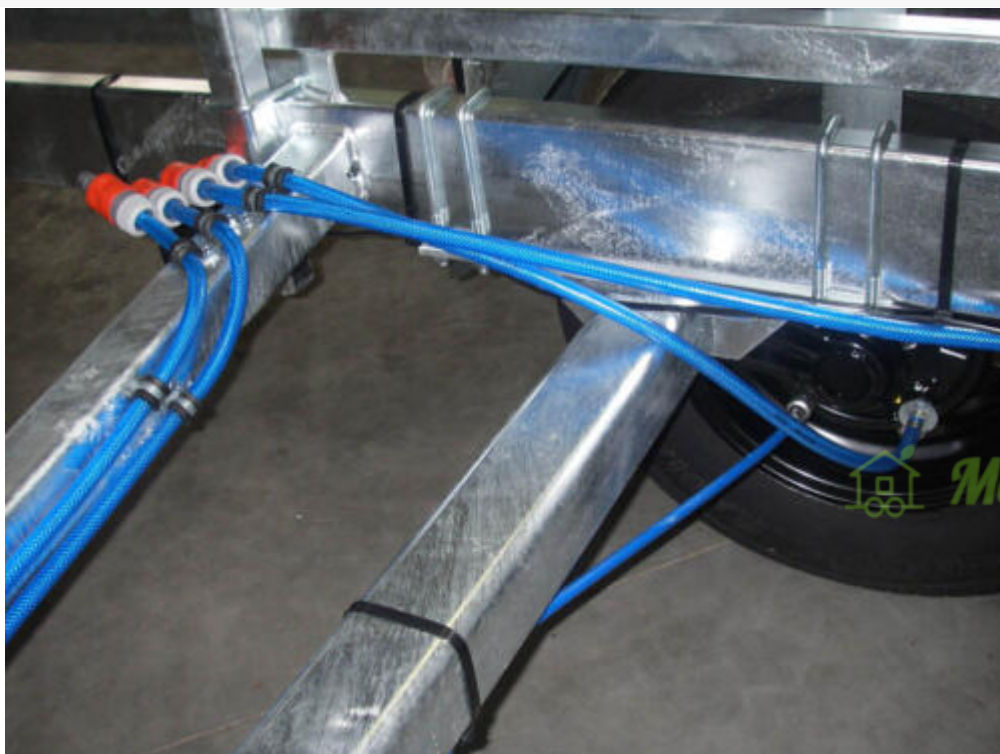

Maks-trailer.dk

MaKS-trailer.dk

Siden hvor du finder lige præcis din trailer

Spulesystem 1 aksel