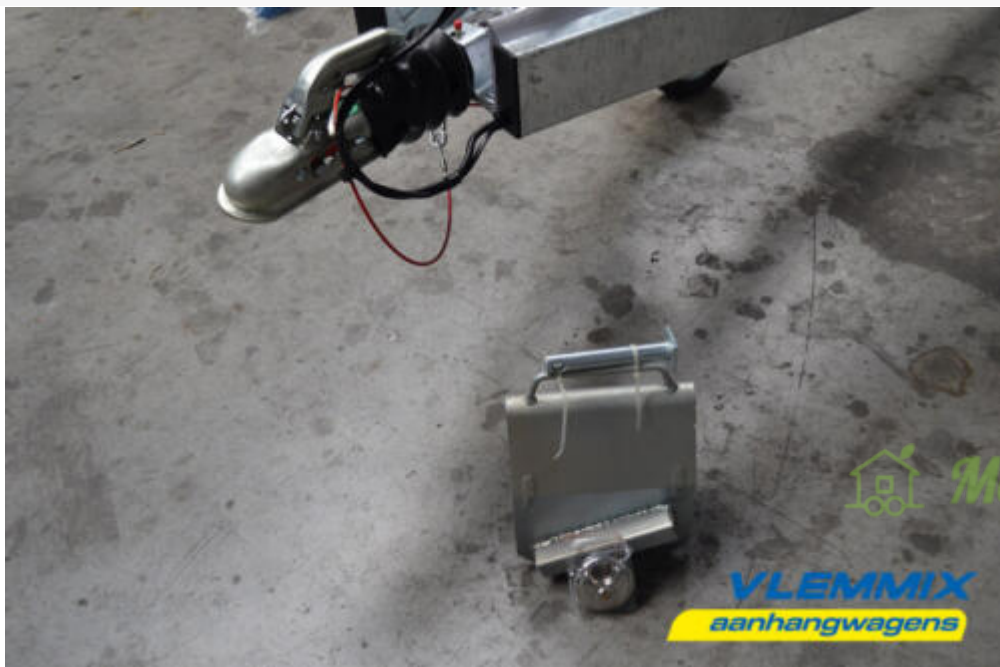

Maks-trailer.dk

Maks-trailer.dk

Siden hvor du finder lige præcis din trailer