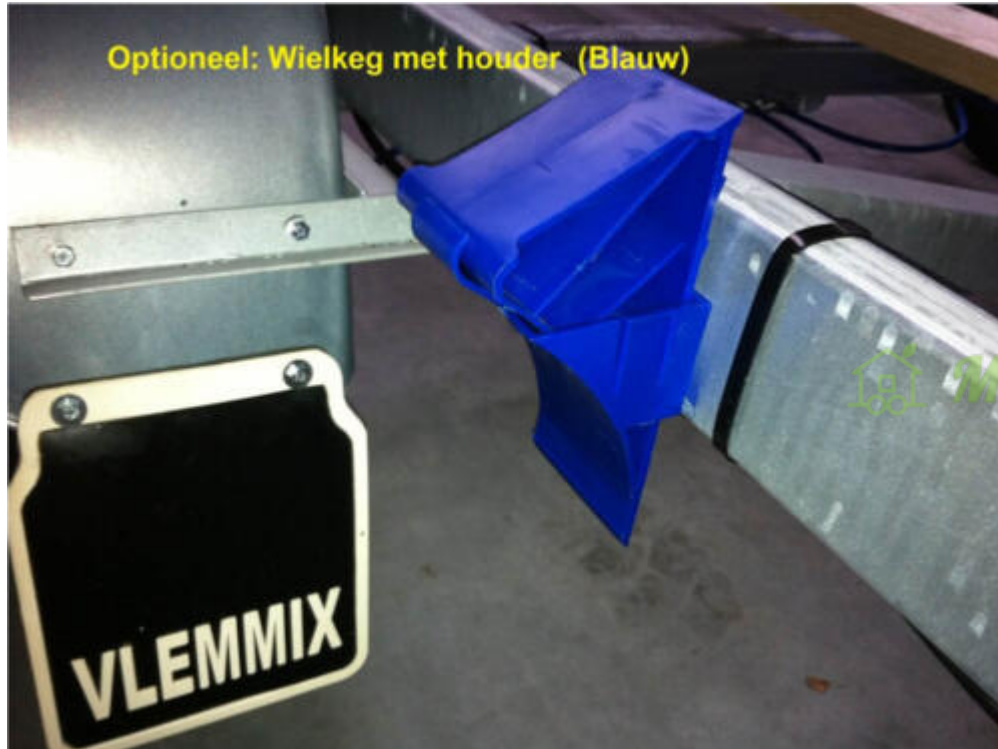

# *Maks-trailer.dk*

Maks-trailer.dk

Siden hvor du finder lige præcis din trailer

 *Maks-trailer.dk*

gåplanke i aluminium 3 m

Hjullås (Blå)

Optioneel: Hardhouten balk met Easy-Gliss

Maks-trailer.dk