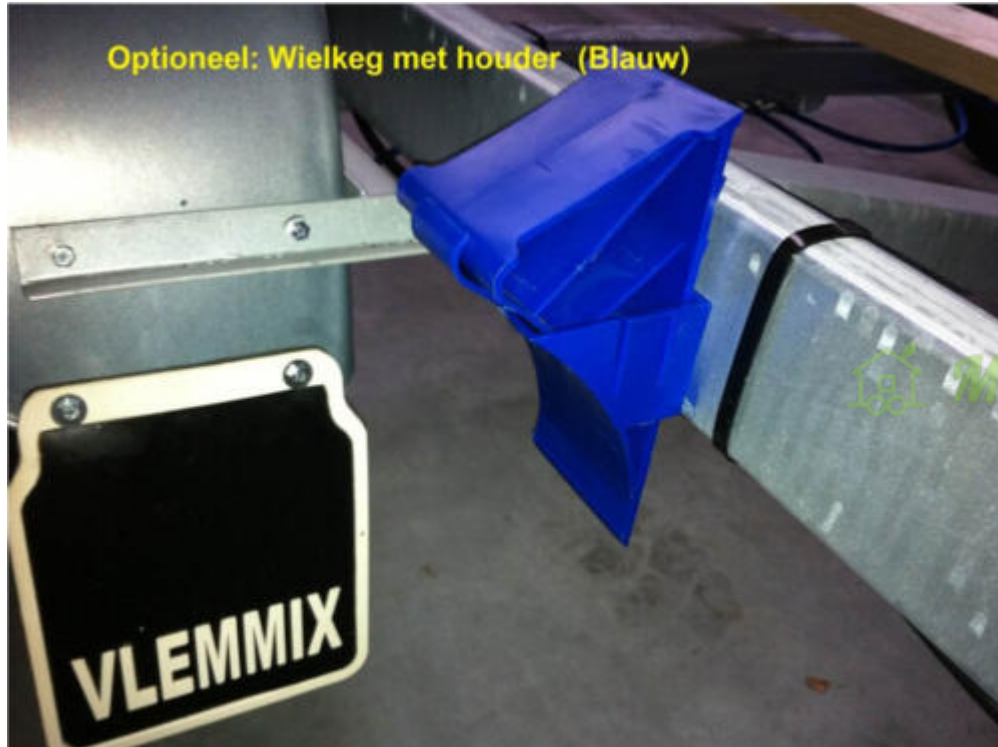

gåplanke i aluminium 3 m

Hjullås (Blå)