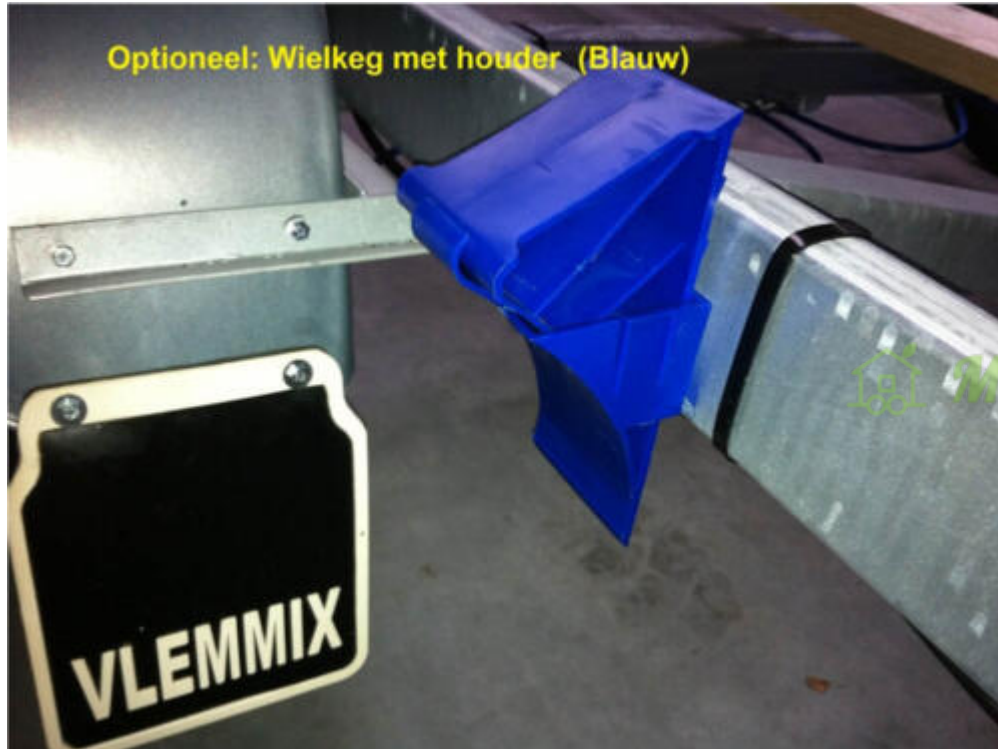

# Maks-trailer.dk

Maks-trailer.dk

Siden hvor du finder lige præcis din trailer

 Maks-trailer.dk

gåplanke i aluminium 3 m

Hjullås (Blå)

Optioneel: Hardhouten balk met Easy-Gliss

Maks-trailer.dk