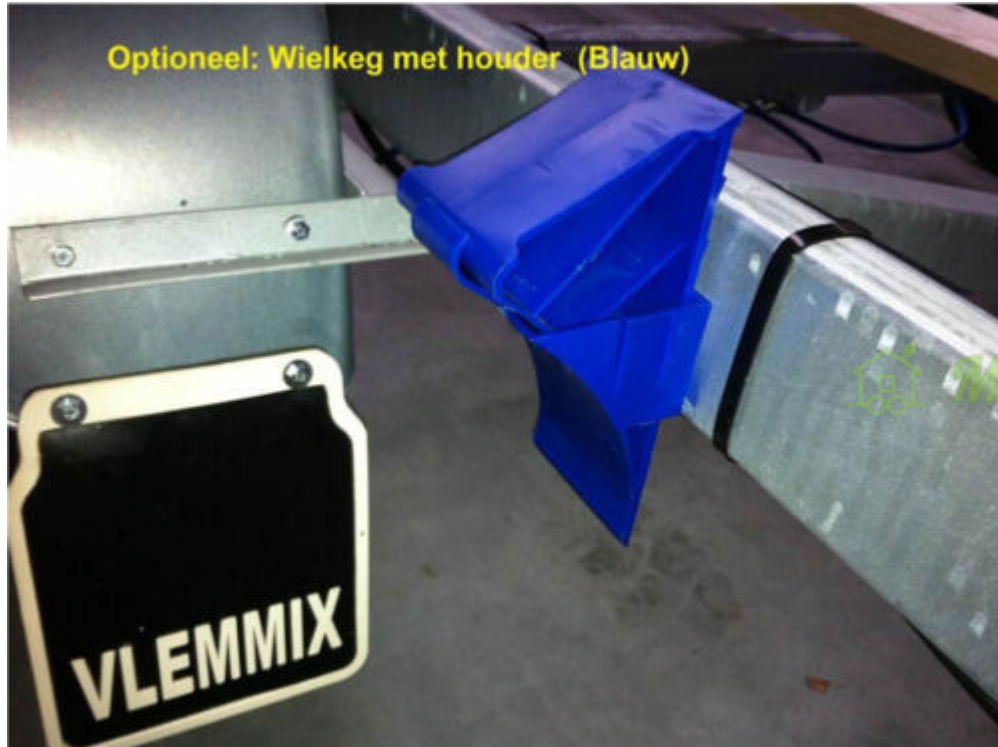

Maks-trailer.dk

Maks-trailer.dk

Siden hvor du finder lige præcis din trailer

 *Maks-trailer.dk*

gåplanke i aluminium 3 m

Hjullås (Blå)

Optioneel: Hardhouten balk met Easy-Gliss

Maks-trailer.dk