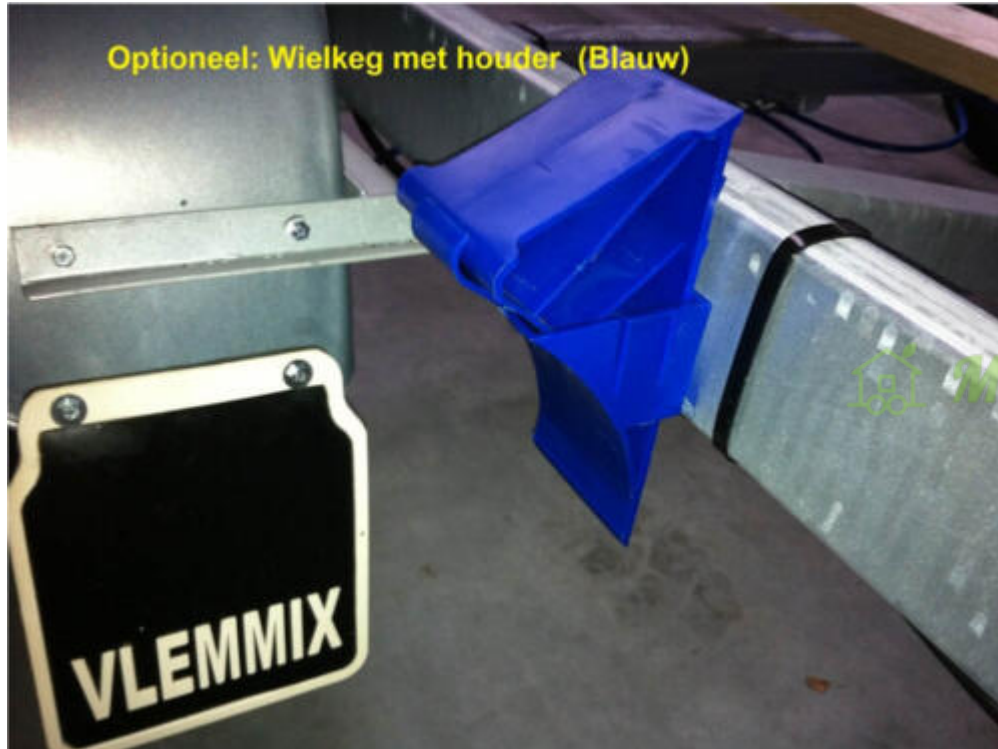

Siden hvor du finder lige præcis din trailer

 *Maks-trailer.dk*

gåplanke i aluminium 3 m

Hjullås (Blå)

Optioneel: Hardhouten balk met Easy-Gliss

Maks-trailer.dk

Hårdt træs bjælke med Easy glid

Maks-trailer.dk