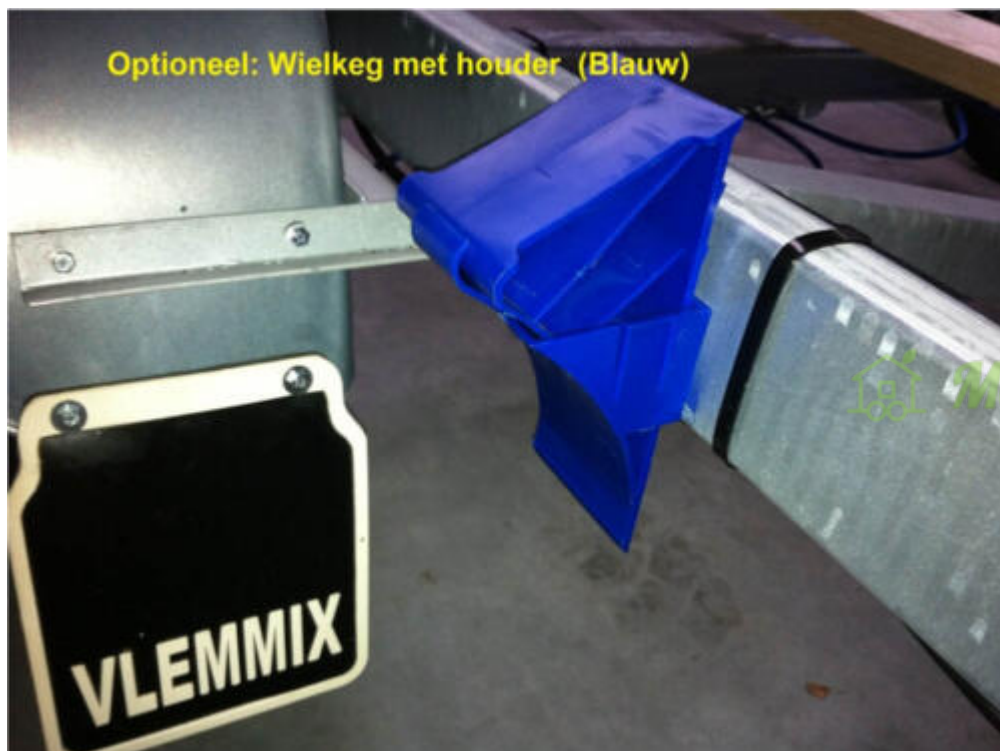

gåplanke i aluminium 3 m

Hjullås (Blå)