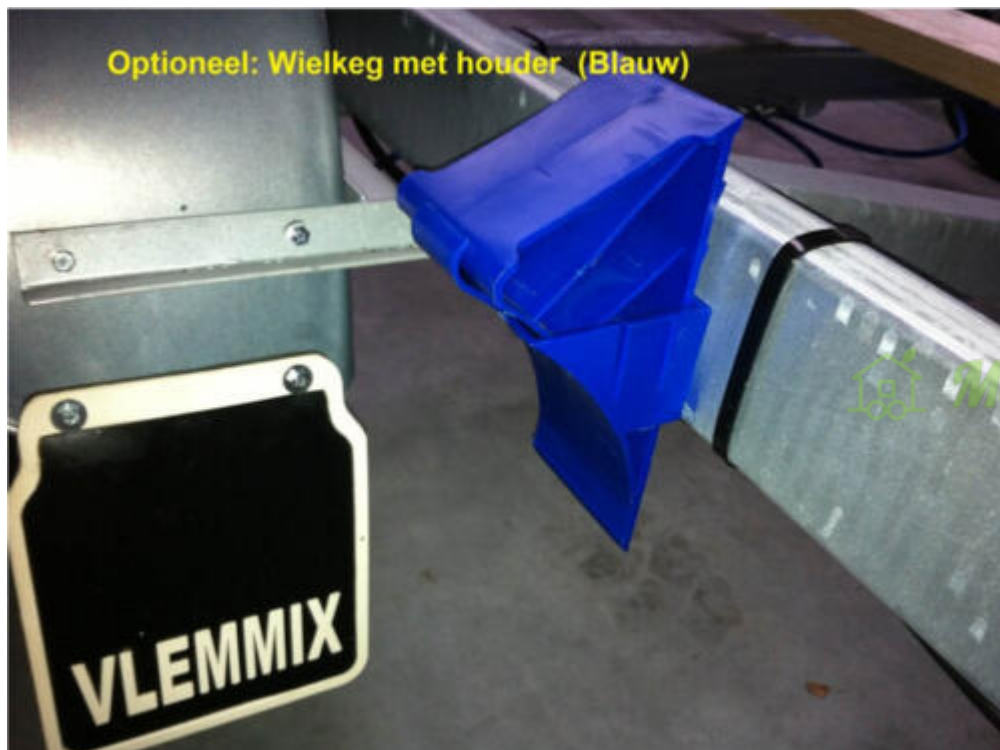

gåplanke i aluminium 3 m

Hjullås (Blå)