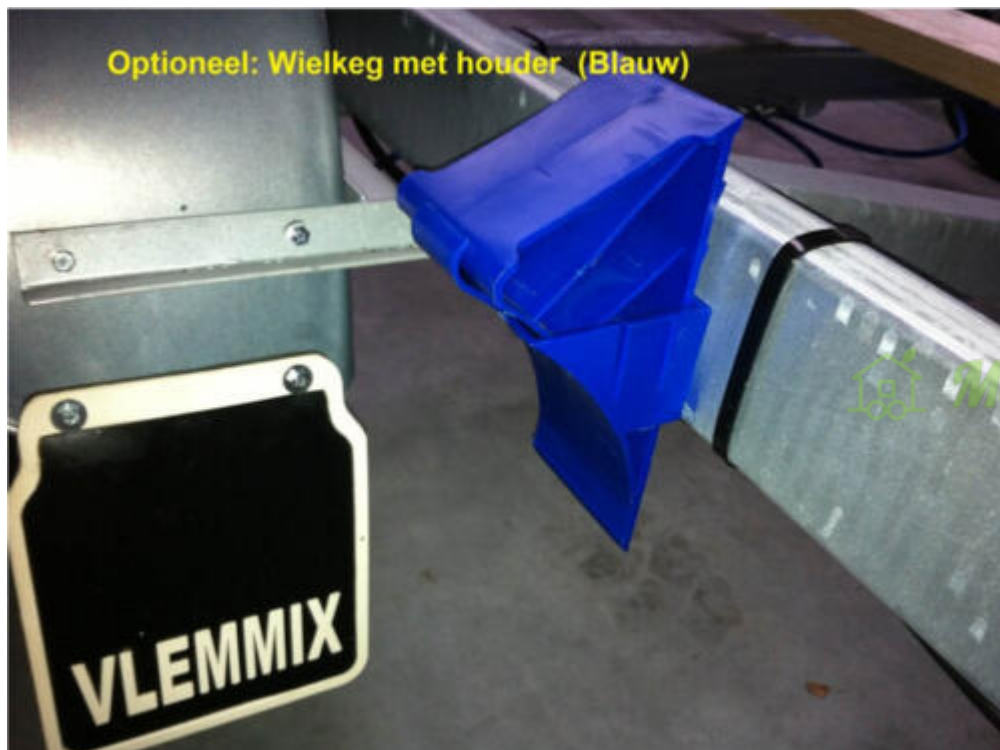

# *Maks-trailer.dk*

Maks-trailer.dk

Siden hvor du finder lige præcis din trailer

 *Maks-trailer.dk*

gåplanke i aluminium 3 m

Hjullås (Blå)

Optioneel: Hardhouten balk met Easy-Gliss

Maks-trailer.dk