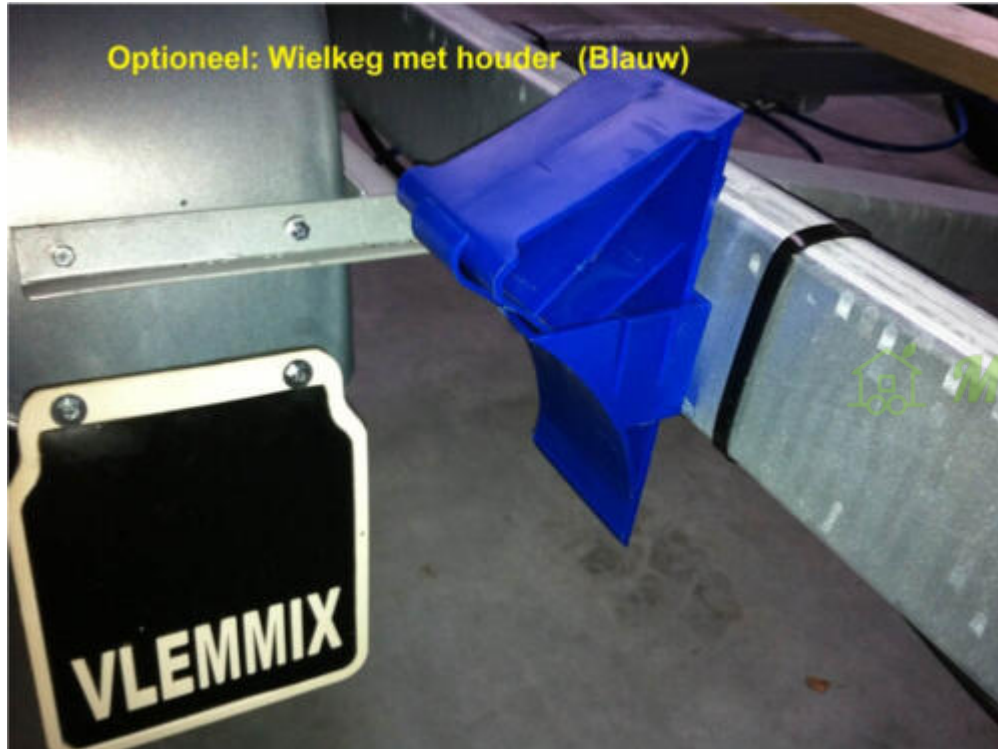

gåplanke i aluminium 3 m

Hjullås (Blå)

Optioneel: Hardhouten balk met Easy-Gliss

Maks-trailer.dk

Hårdt træs bjælke med Easy glid

Maks-trailer.dk

Maks-trailer.dk

Siden hvor du finder lige præcis din trailer