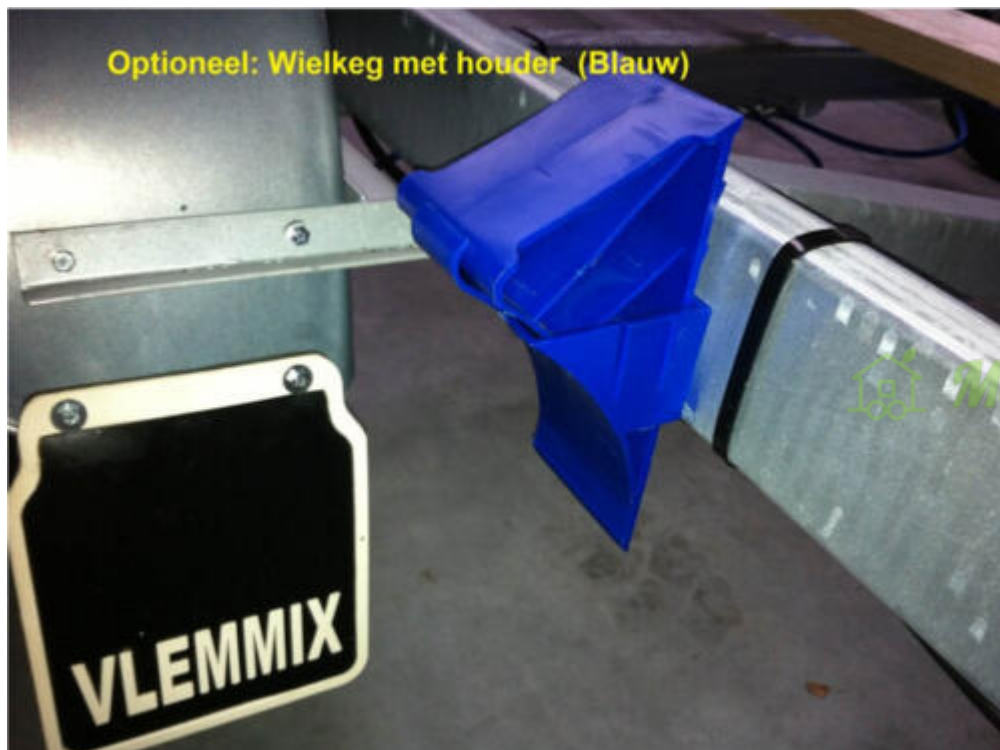

Maks-trailer.dk

Maks-trailer.dk

Siden hvor du finder lige præcis din trailer

 *Maks-trailer.dk*

gåplanke i aluminium 3 m

Hjullås (Blå)

Optioneel: Hardhouten balk met Easy-Gliss

Maks-trailer.dk