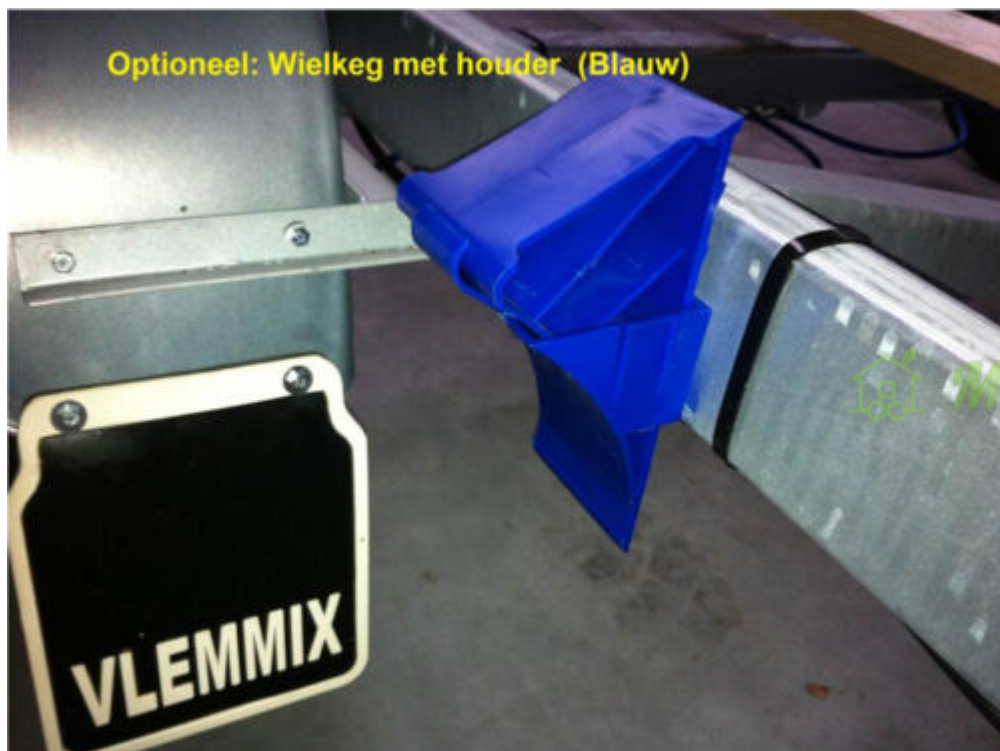

Maks-trailer.dk

Siden hvor du finder lige præcis din trailer

Forlænger til optræksspil til sejlbåde

Maks-trailer.dk

Maks-trailer.dk

Siden hvor du finder lige præcis din trailer

 *Maks-trailer.dk*

gåplanke i aluminium 3 m