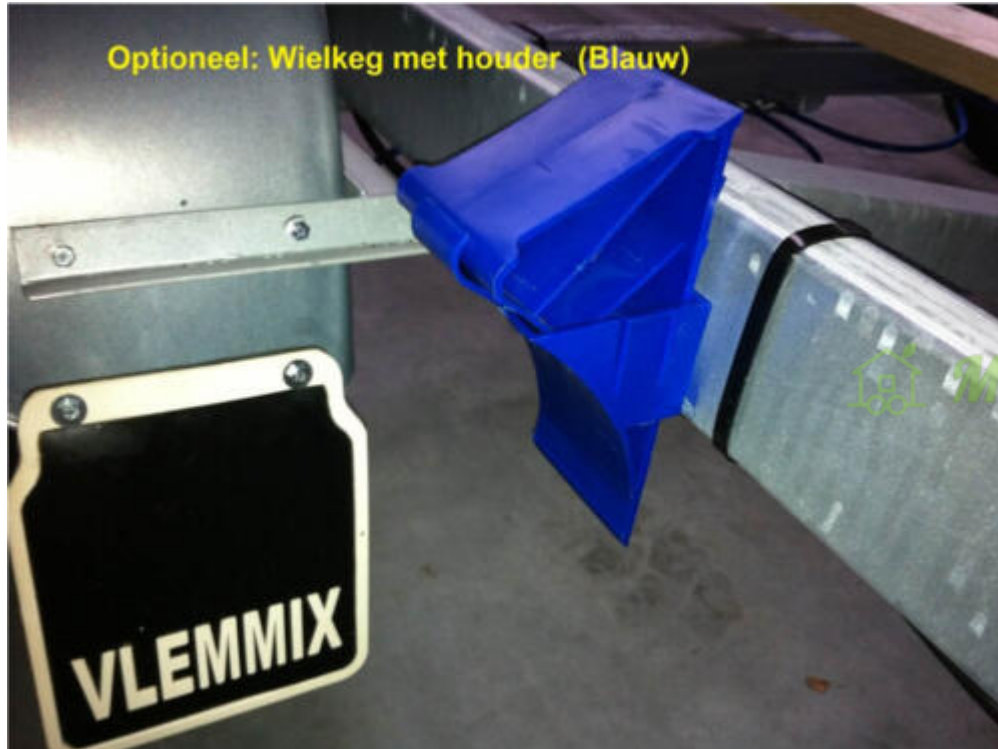

gåplanke i aluminium 3 m

Hjullås (Blå)