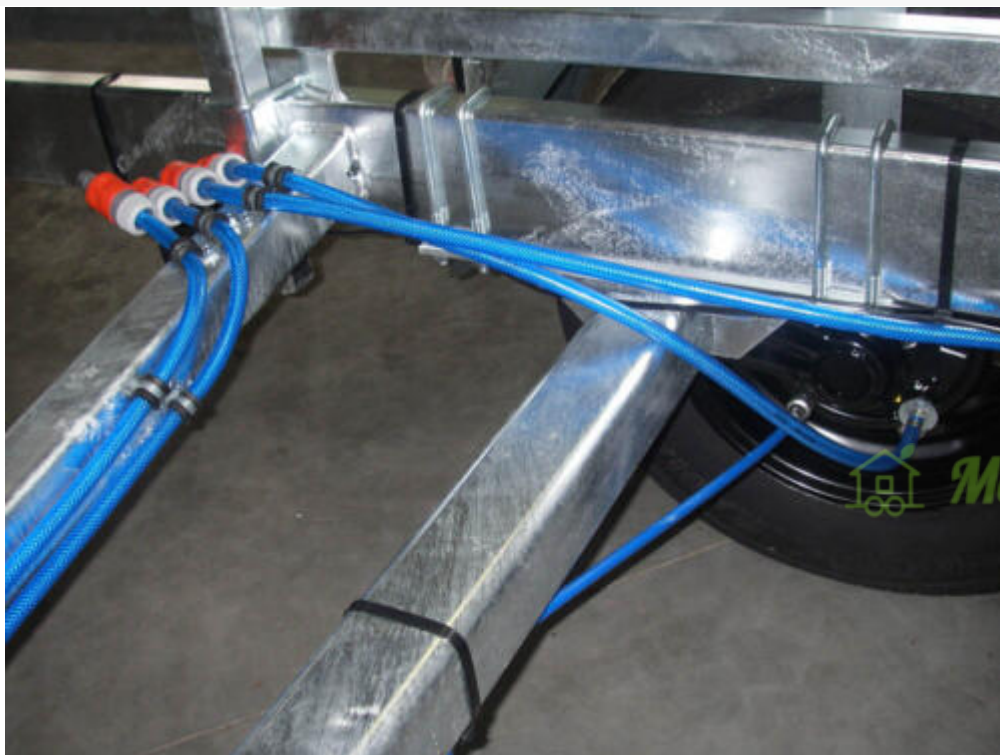

Maks-trailer.dk

MaKS-trailer.dk

Siden hvor du finder lige præcis din trailer

Spulesystem 1 aksel