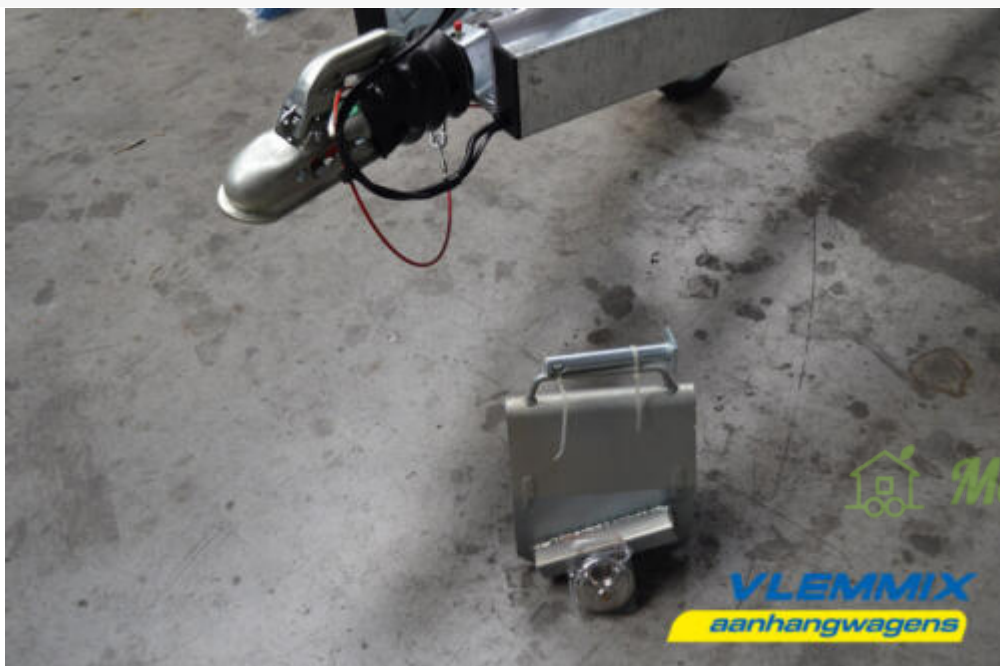

Maks-trailer.dk

Maks-trailer.dk

Siden hvor du finder lige præcis din trailer

Trailerlås

Maks-trailer.dk

VLEMMIX
aanhangwagens