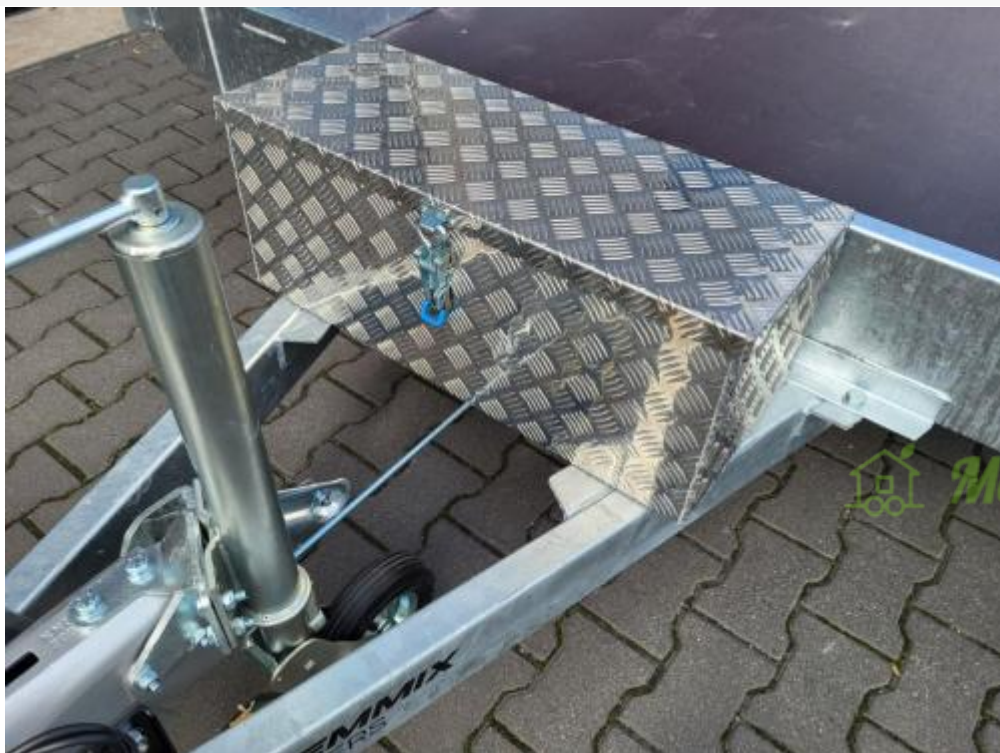

Maks-trailer.dk

Maks-trailer.dk

Siden hvor du finder lige præcis din trailer

Alu værktøjskasse maskintrailer