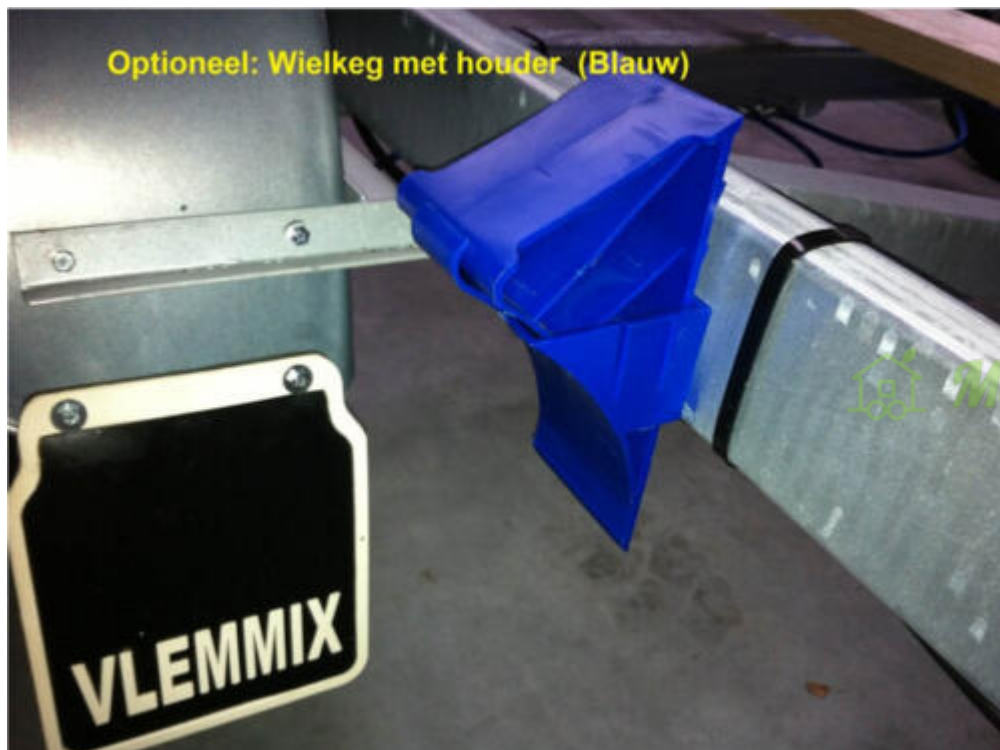

gåplanke i aluminium 3 m

Hjullås (Blå)

Optioneel: Hardhouten balk met Easy-Gliss

Maks-trailer.dk

Hårdt træs bjælke med Easy glid

Maks-trailer.dk

Maks-trailer.dk

Siden hvor du finder lige præcis din trailer