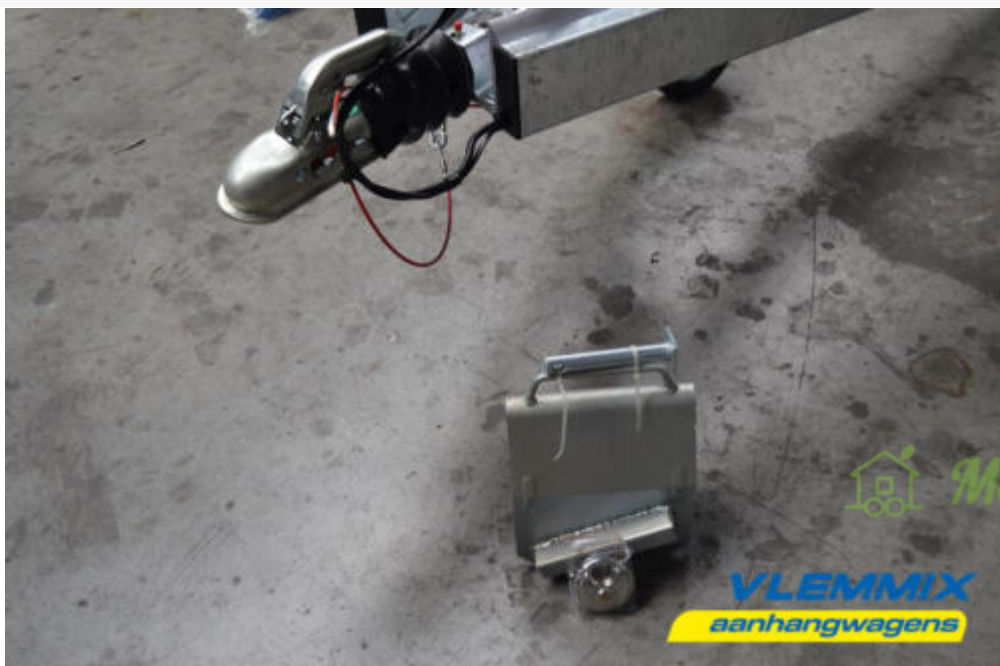

Maks-trailer.dk

Maks-trailer.dk

Siden hvor du finder lige præcis din trailer