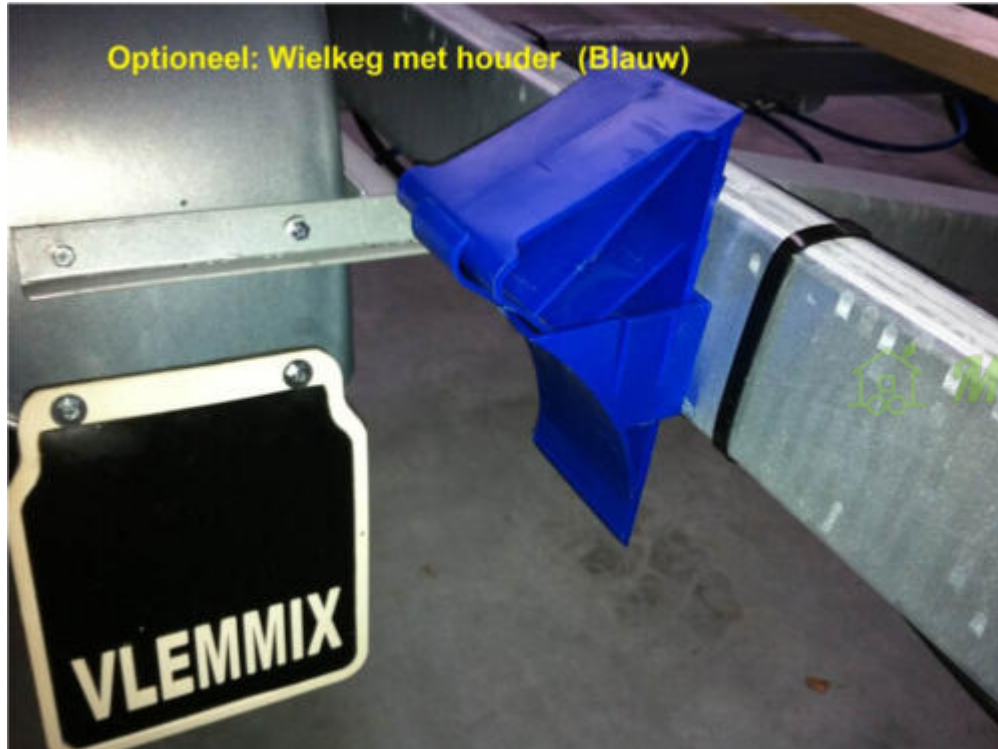

Forlænger til optræksspil til sejlbåde

***Maks-trailer.dk***

Maks-trailer.dk

Siden hvor du finder lige præcis din trailer

 ***Maks-trailer.dk***

gåplanke i aluminium 3 m

Hjullås (Blå)

Optioneel: Hardhouten balk met Easy-Gliss