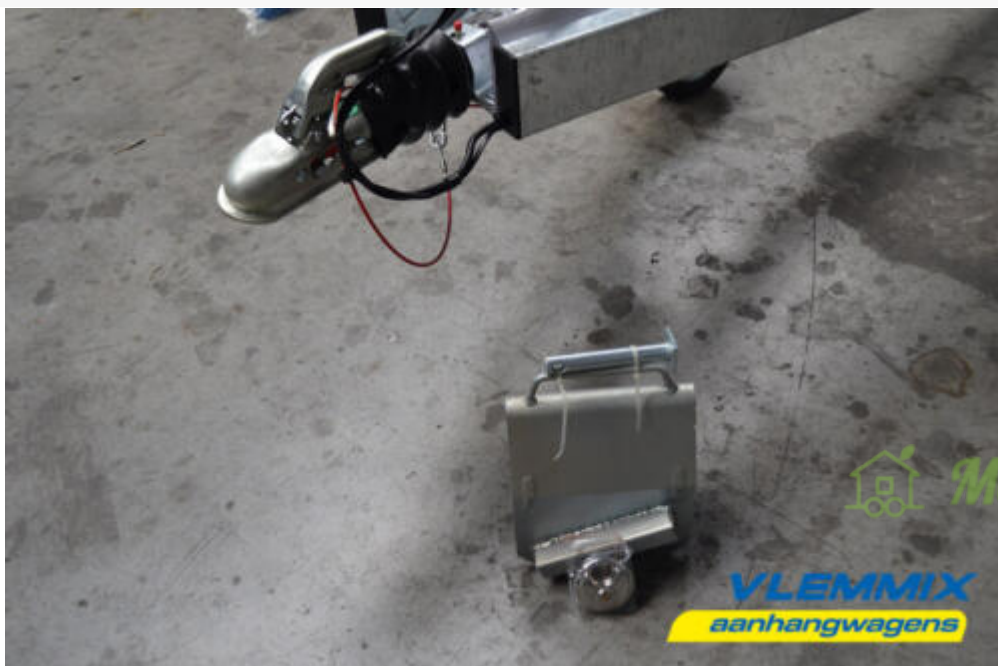

Maks-trailer.dk

Maks-trailer.dk

Siden hvor du finder lige præcis din trailer