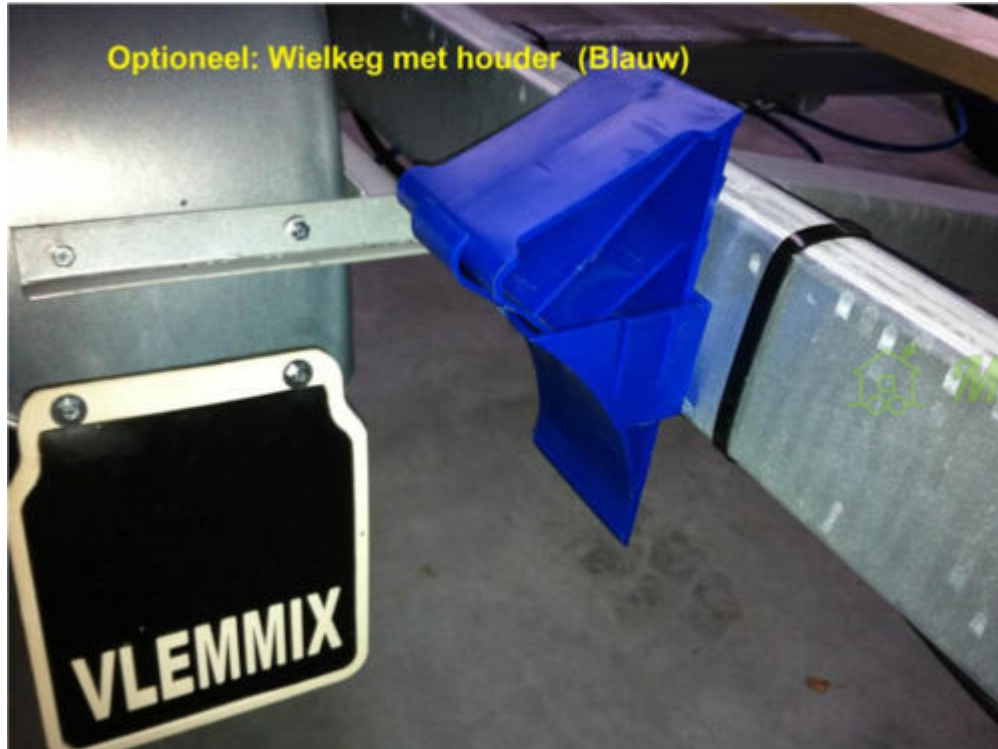

 ***Maks-trailer.dk***

Maks-trailer.dk

Maks-trailer.dk

Siden hvor du finder lige præcis din trailer

 *Maks-trailer.dk*

gåplanke i aluminium 3 m

Hjullås (Blå)

Optioneel: Hardhouten balk met Easy-Gliss