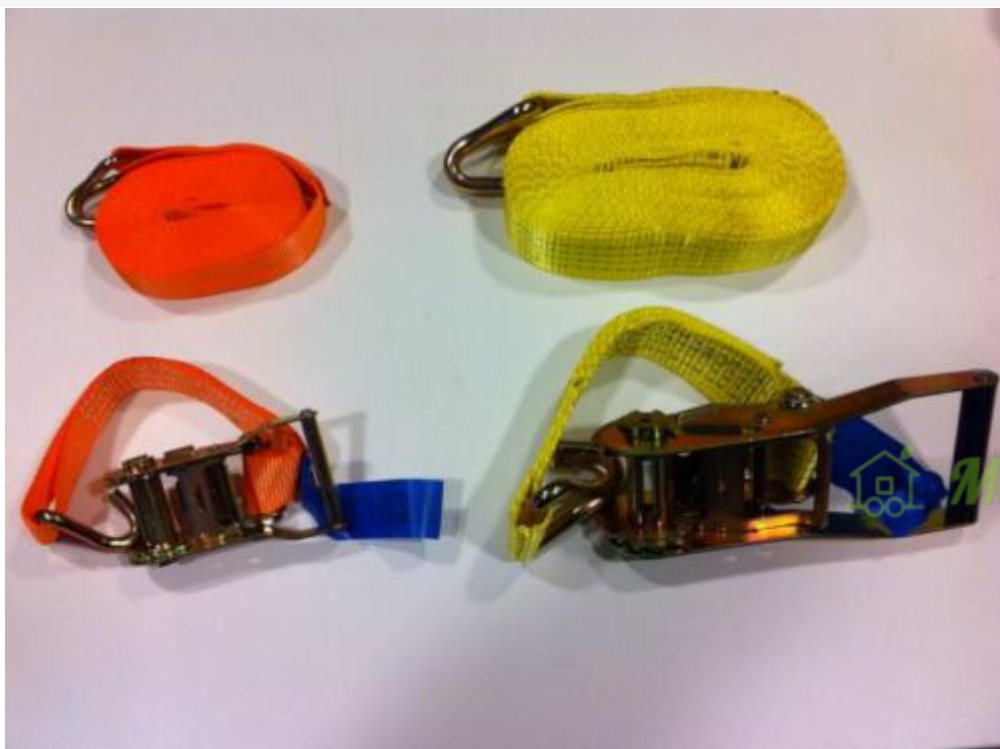

Maks-trailer.dk

Maks-trailer.dk

Siden hvor du finder lige præcis din trailer