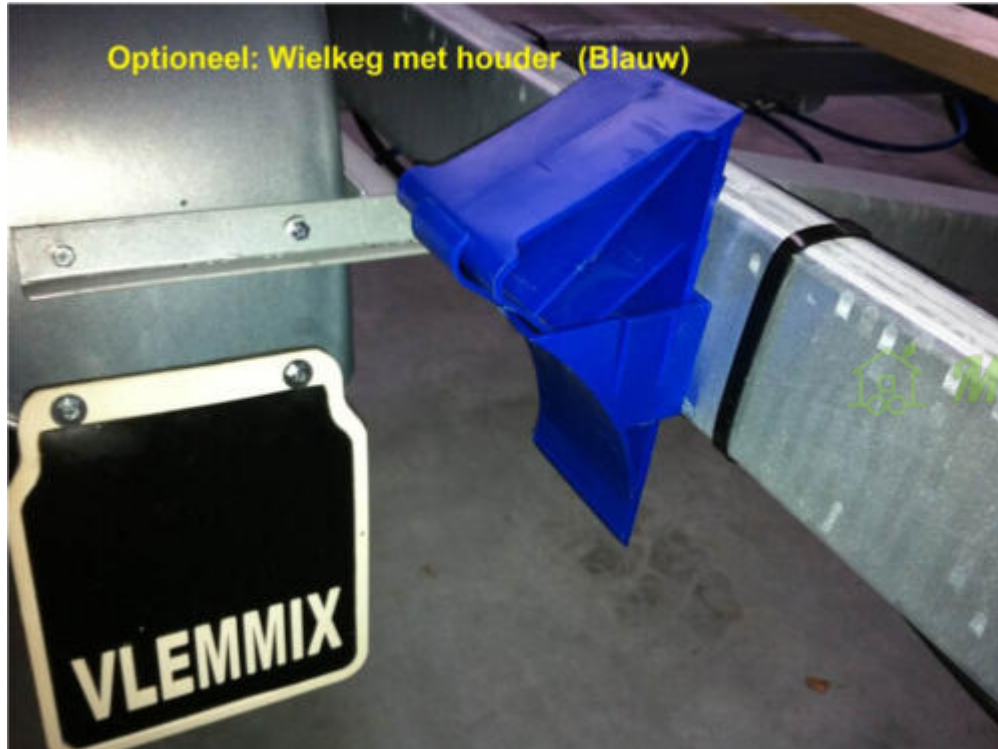

Maks-trailer.dk

Siden hvor du finder lige præcis din trailer

 *Maks-trailer.dk*

gåplanke i aluminium 3 m

Hjullås (Blå)

Optioneel: Hardhouten balk met Easy-Gliss

Maks-trailer.dk

Hårdt træs bjælke med Easy glid