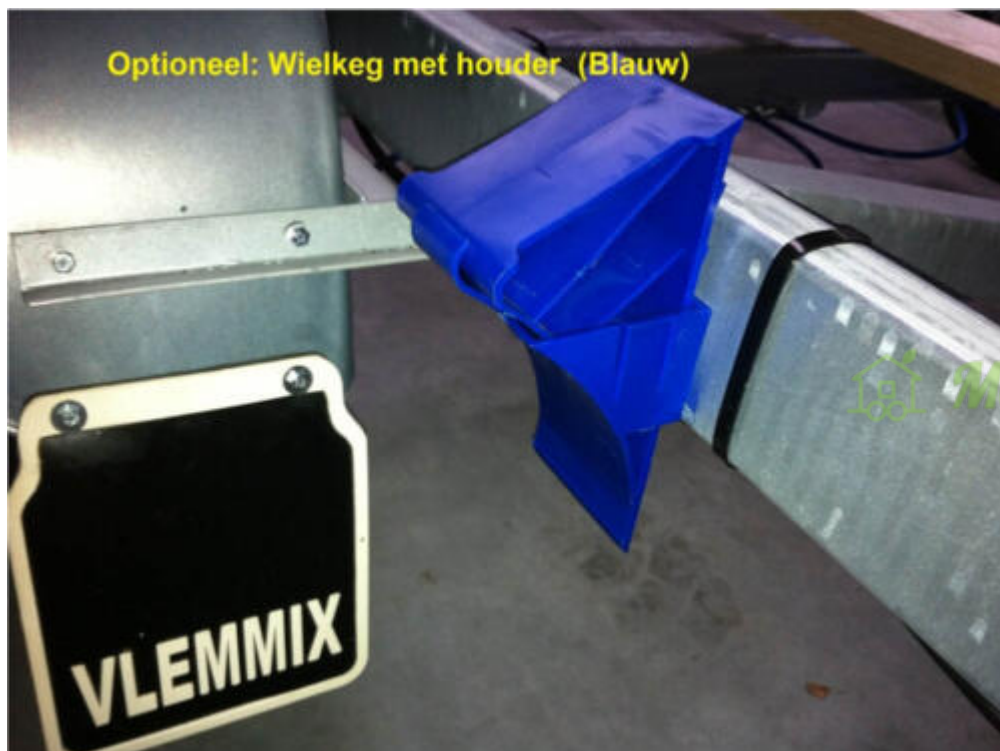

gåplanke i aluminium 3 m

Hjullås (Blå)

Optioneel: Hardhouten balk met Easy-Gliss

Maks-trailer.dk

Hårdt træs bjælke med Easy glid

Maks-trailer.dk

Maks-trailer.dk

Siden hvor du finder lige præcis din trailer