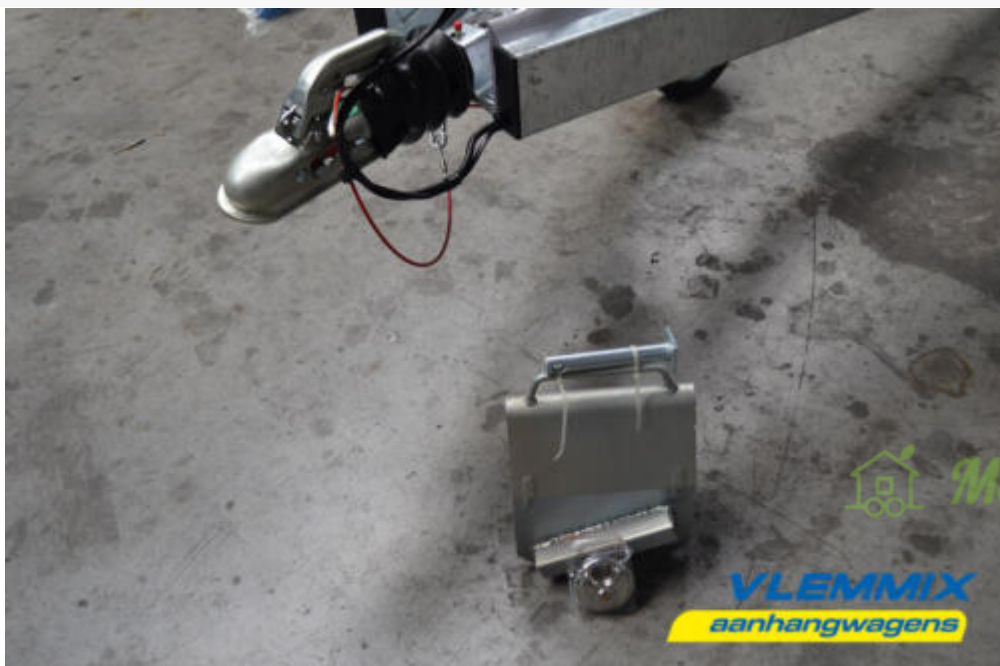

Maks-trailer.dk

Maks-trailer.dk

Siden hvor du finder lige præcis din trailer

Trailerlås