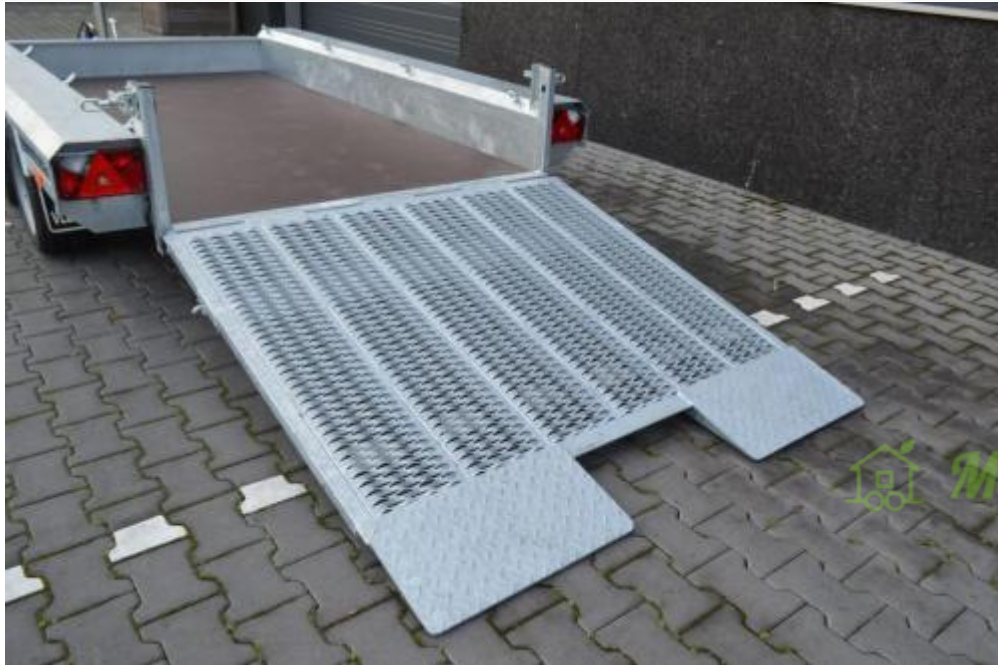

Maks-trailer.dk

Maks-trailer.dk

Siden hvor du finder lige præcis din trailer