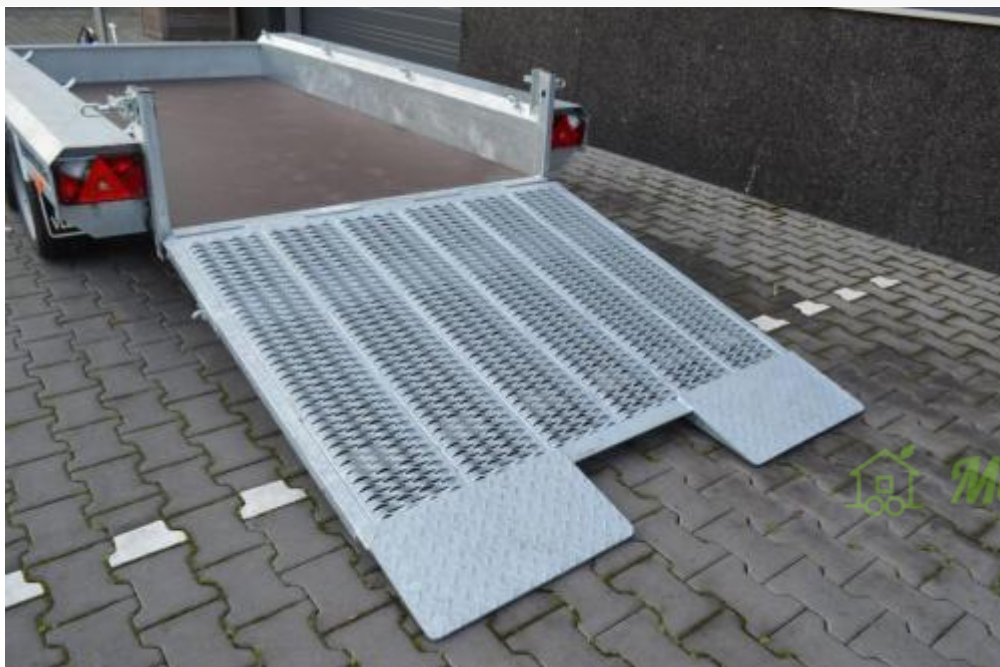

Maks-trailer.dk

Maks-trailer.dk

Siden hvor du finder lige præcis din trailer

Forlængelse af rampe maskintrailer