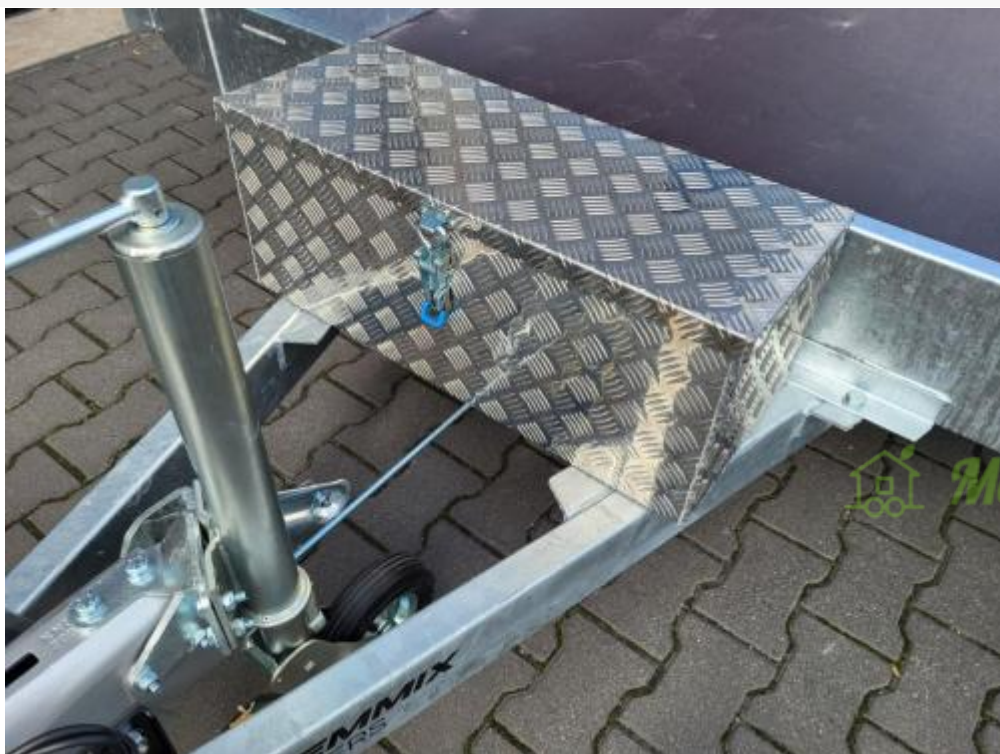

Maks-trailer.dk

Maks-trailer.dk

Siden hvor du finder lige præcis din trailer

Alu værktøjskasse maskintrailer