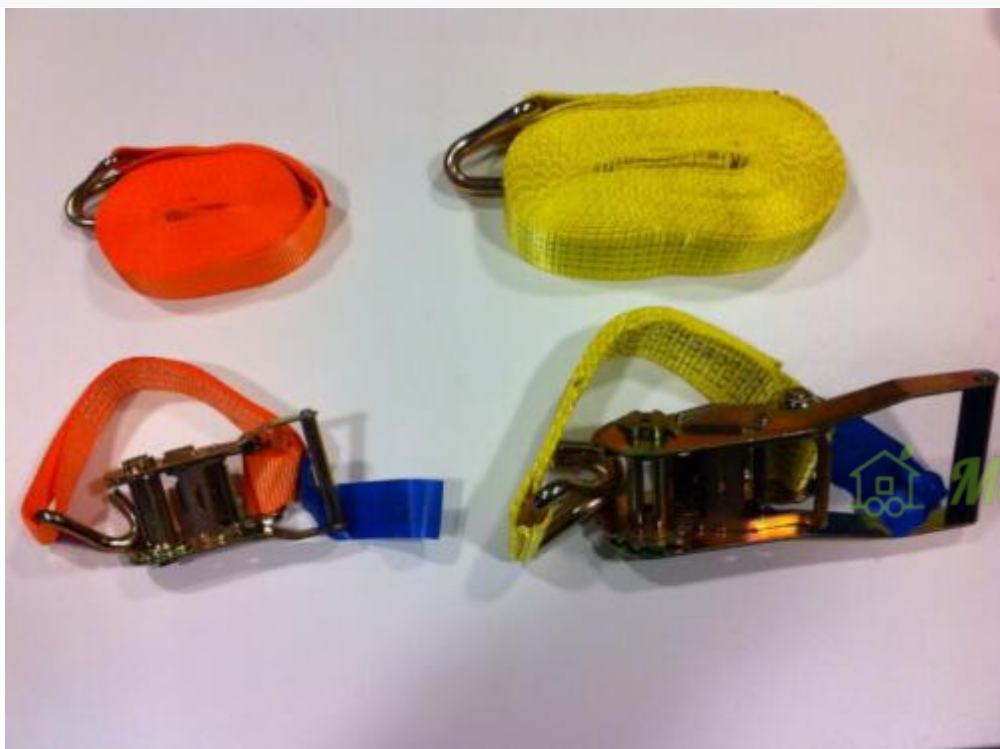

Maks-trailer.dk

Maks-trailer.dk

Siden hvor du finder lige præcis din trailer

Scanstropper 2t:7m eller 5t:9m