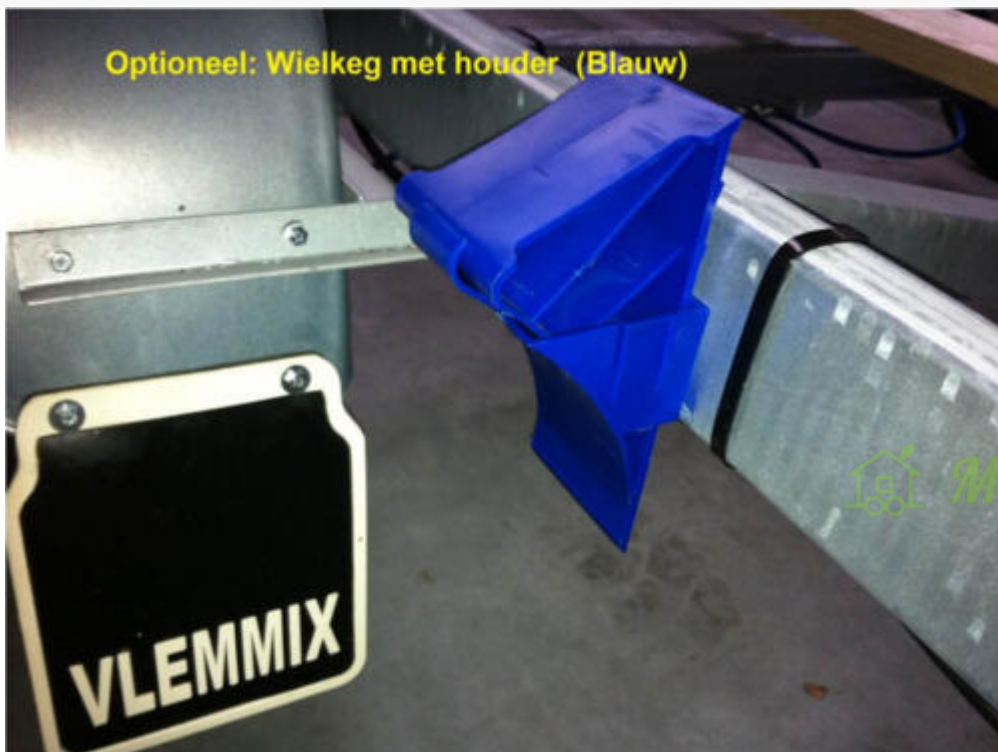

Optioneel: Wielkeg met houder (Blauw)

Hjullås (Blå)