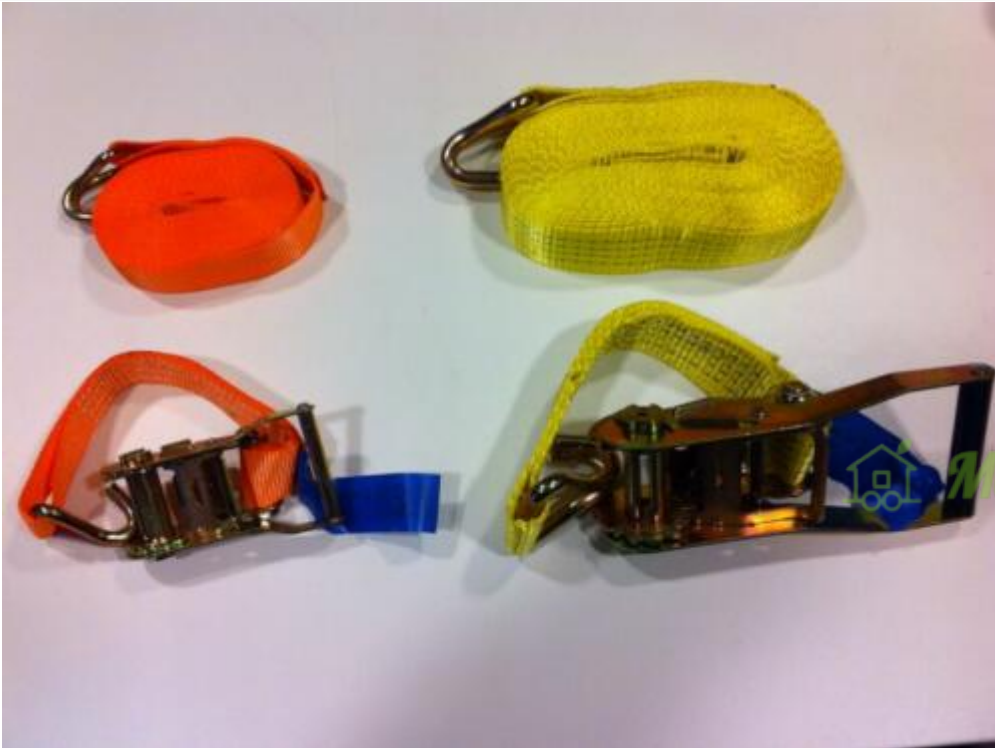

Maks-trailer.dk

Maks-trailer.dk

Siden hvor du finder lige præcis din trailer

Scanstropper 2t:7m eller 5t:9m